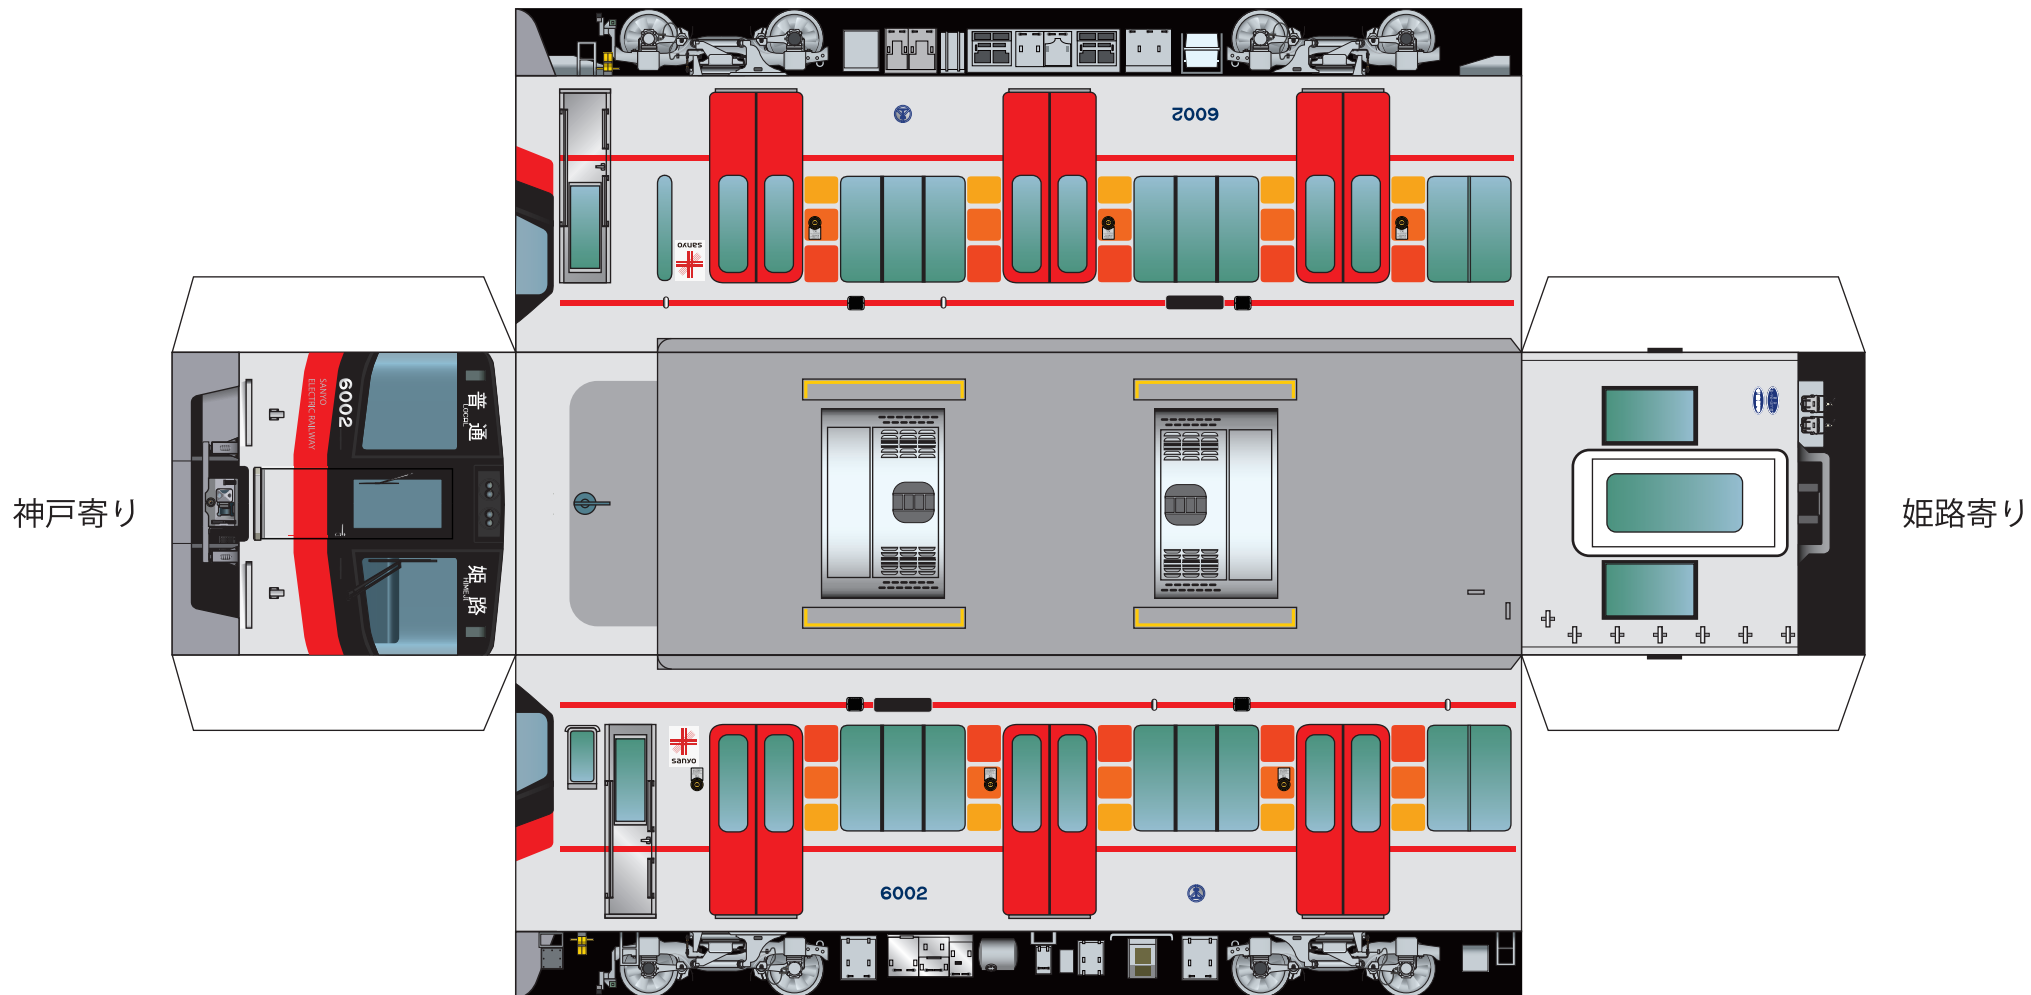

山陽電気鉄道 6000系偶数編成 神戸寄り先頭車

山陽電気鉄道 6000系 中間車

山陽電気鉄道 6000系偶数編成 姫路寄り先頭車