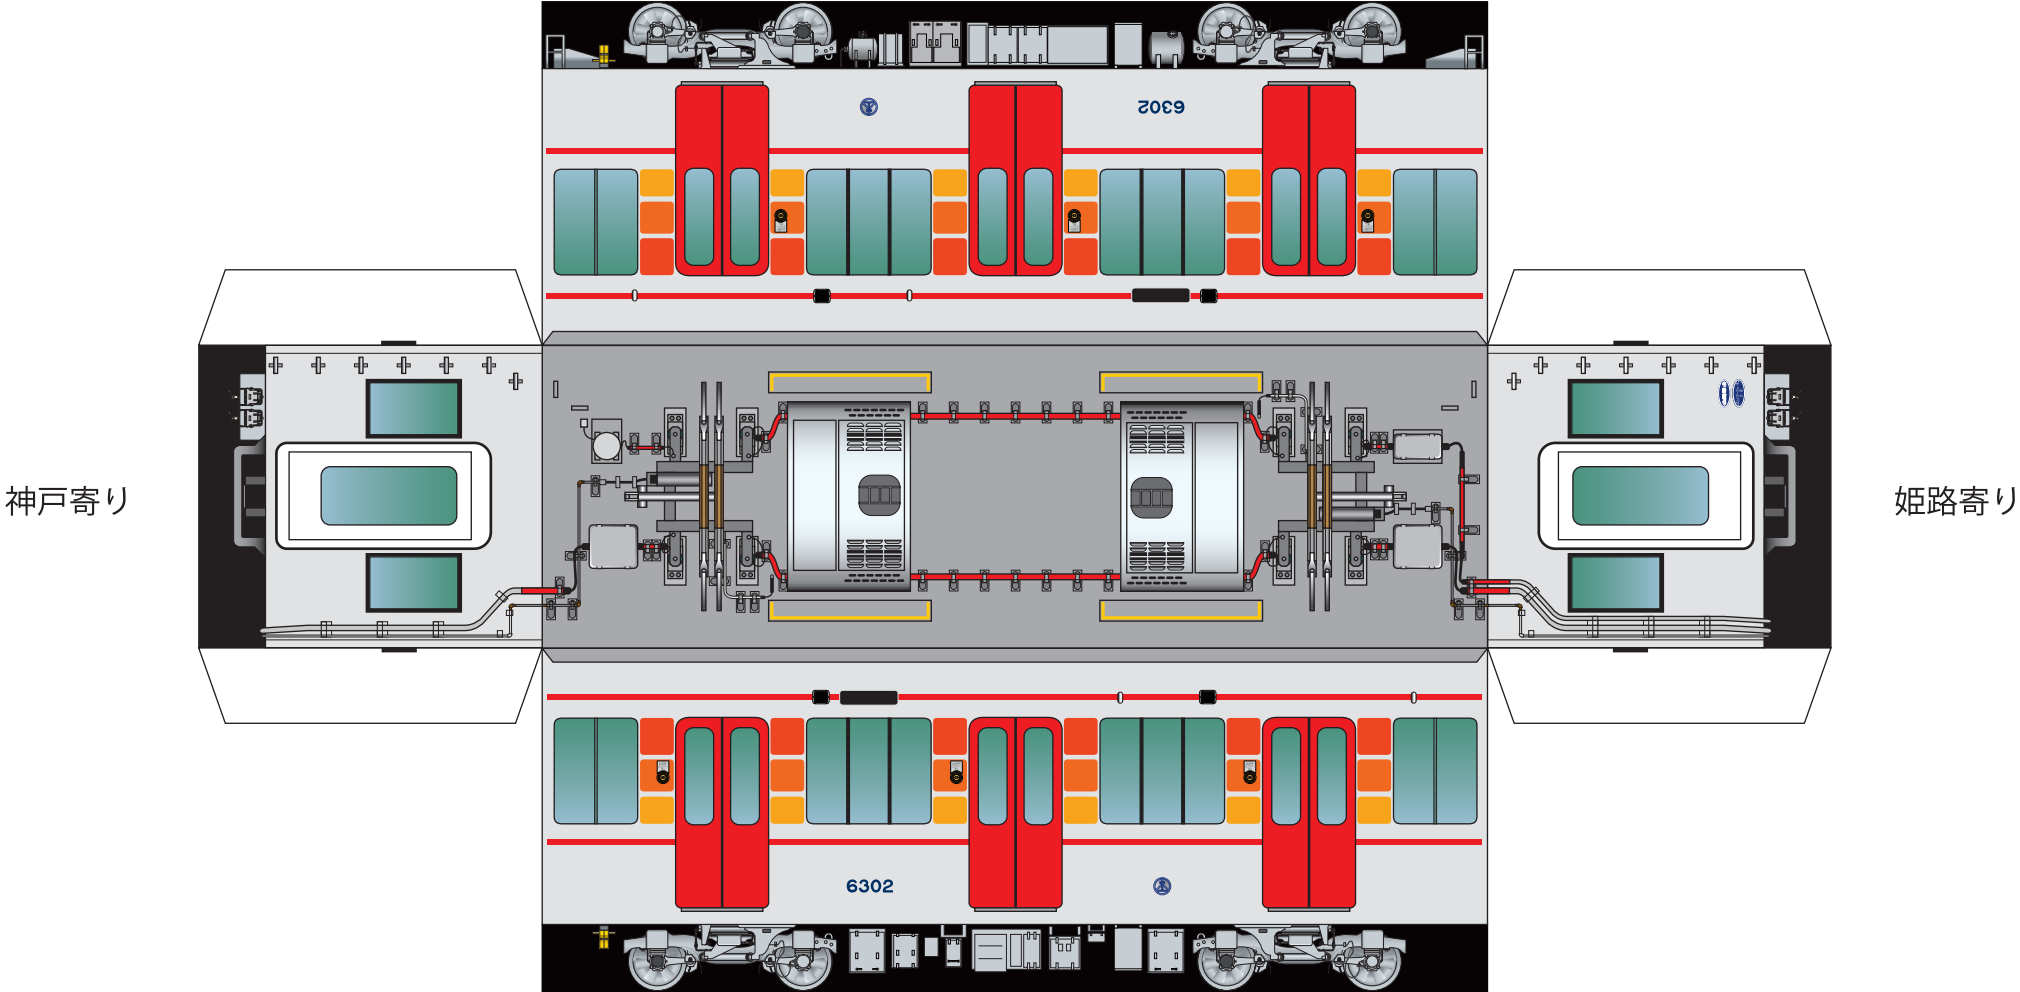

山陽電気鉄道 6000系偶数編成 神戸寄り先頭車

山陽電気鉄道 6000系 中間車

山陽電気鉄道 6000系偶数編成 姫路寄り先頭車